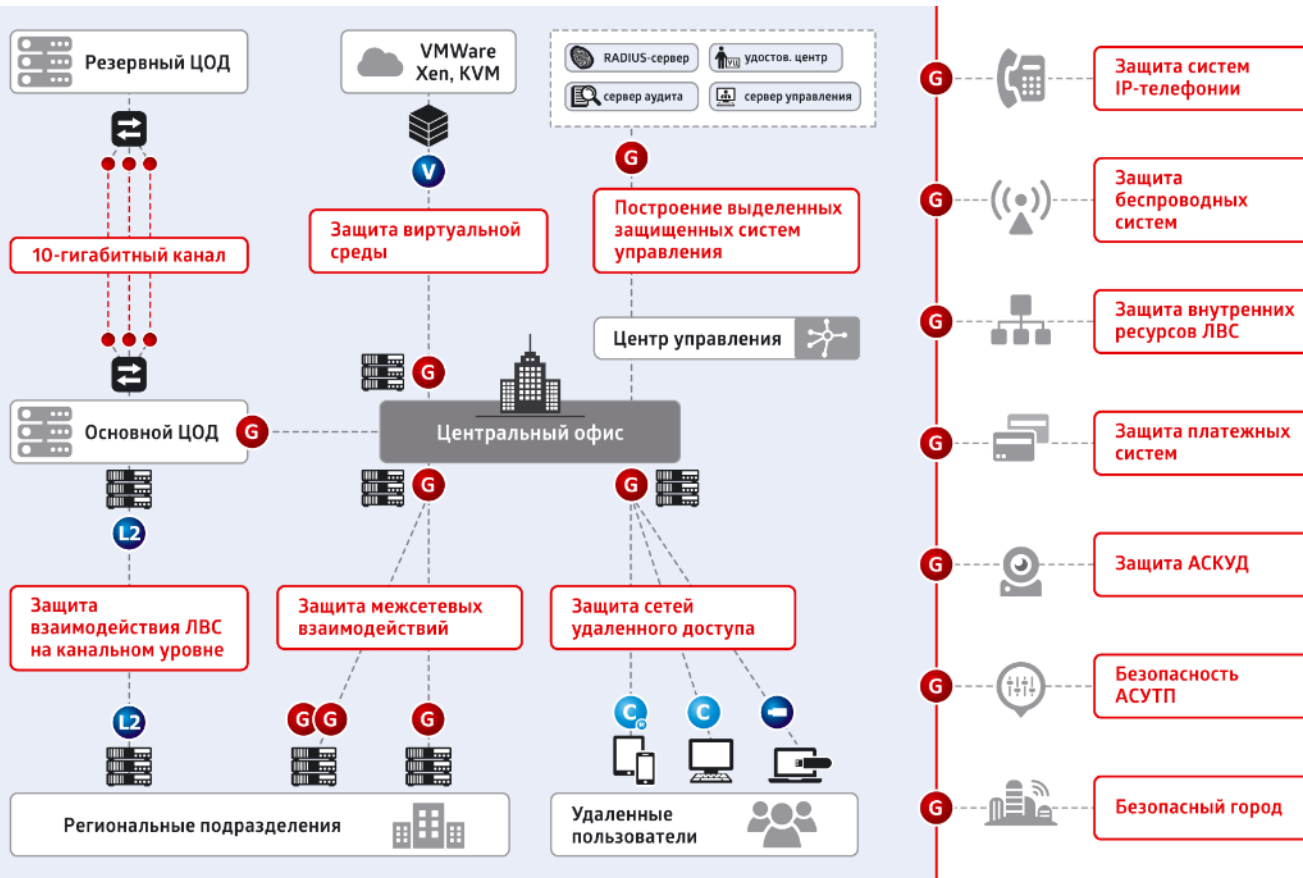

Решения С-Терра

s•terra®