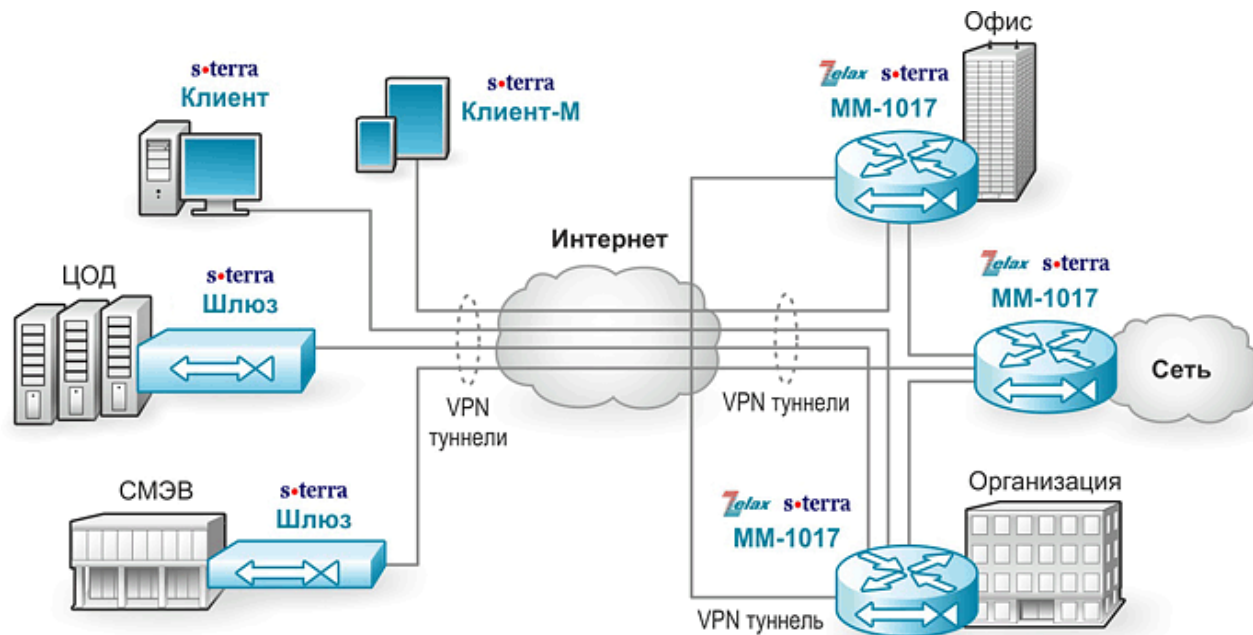

Требования заказчика

- Комплексное решение
- Низкая цена
- Независимость от курса валют
- Легитимность

УНИВЕРСАЛЬНЫЕ сетевые решения

ВСЕ ФУНКЦИИ В ОДНОМ УСТРОЙСТВЕ:

- Маршрутизатор
- Коммутатор
- VPN-шлюз
- Межсетевой экран

Криптомаршрутизатор Zelax-ST

ФСБ России: КС1, КС2, КС3, МЭ4
ФСТЭК России: НДВЗ, МЭЗ, ОУД4+, АС 1В,
ГИС до 1 кл.вкл., ПДн 1-4 ур.

РОССИЙСКОЕ
РЕШЕНИЕ

Маршрутизатор, коммутатор и VPN-шлюз

- IPsec VPN ГОСТ
- Полная функциональность маршрутизатора
- Высокая плотность портов
- Коммутация на скорости проводов

Применение Zelax-ST

универсальные сетевые решения

Характеристики платформы

Криptomаршрутизатор
Zelax-ST

- 1U
- Порты: 20xGE, 4xкомбо-порта, 4x10GE (SFP+)
- Резервирование блоков питания
- Гарантия 5 лет

Возможности VPN-шлюза